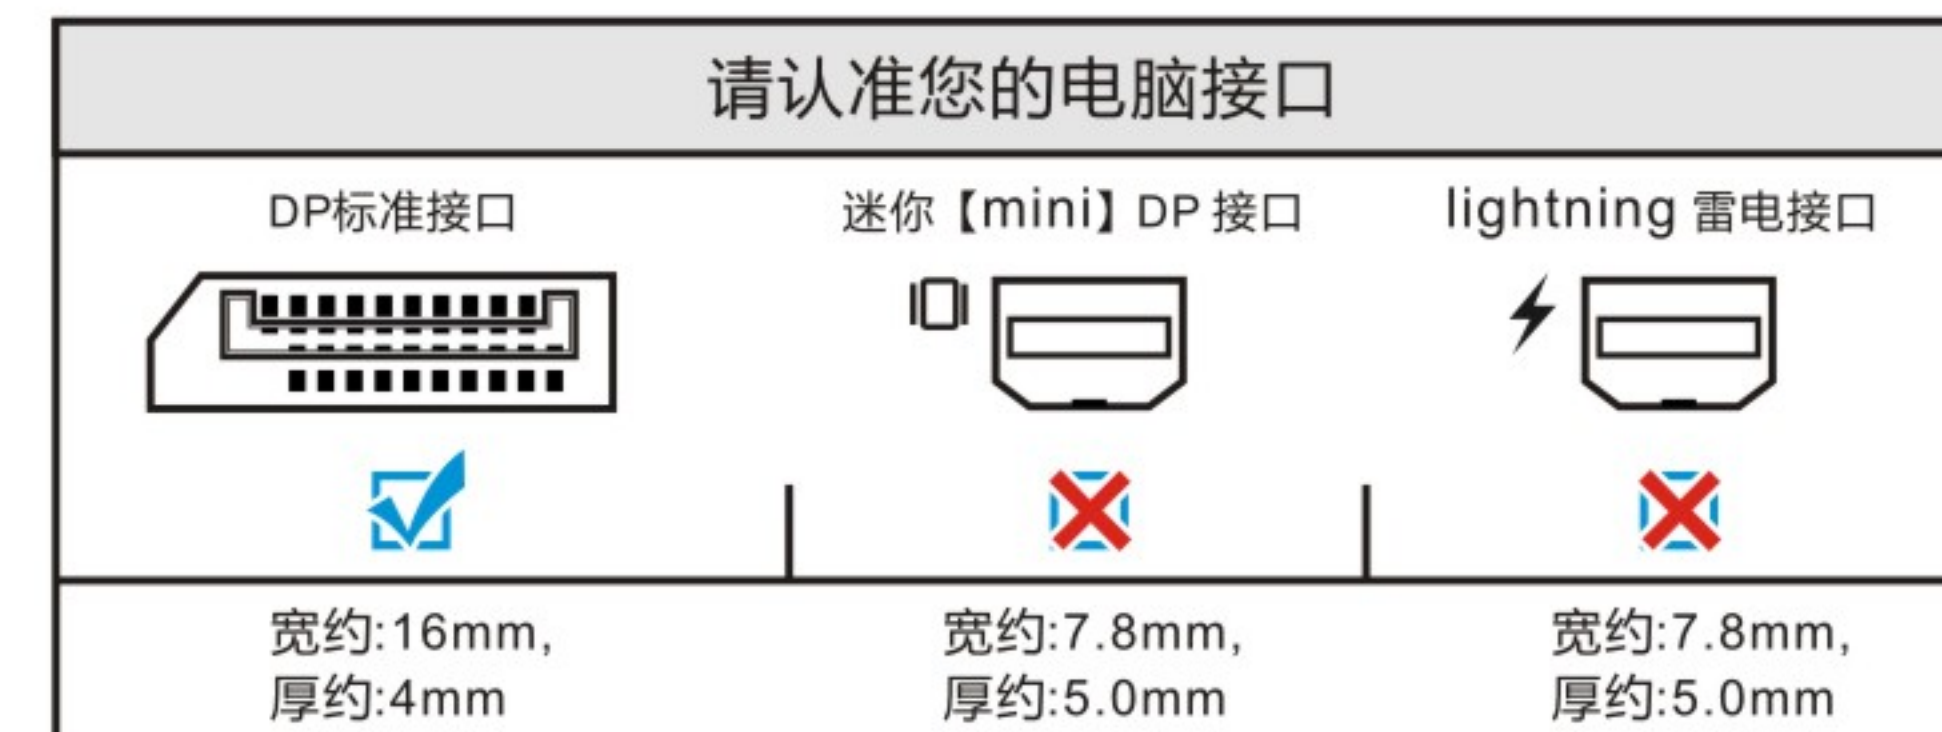

DisplayPort 转 HDMI 公对母高清视频转换线

Display Port to HDMI male to female HD video conversion Cable

简介

帝特DisplayPort公转HDMI母是将实现DisplayPort信号转换成HDMI信号的高清转换线。内置芯片,减少信号损坏率,画质稳定传输。支持屏幕复制、屏幕扩展两种工作模式。

支持用于随时随地快速同步的5Gbps 带宽速率,多功能包容性,音频与视频信号共用一条线缆传输,支持多种高质量数据传输、A/V影音传输且性能可靠。适用于带有Displayport的电脑和HDMI端口的显示器等设备。

使用说明

- 本产品为DisplayPort公转hdmi母, DisplayPort是输入端, HDMI端为输出端, 不可反转使用。
- DisplayPort端带有卡勾设计, 防止使用过程松动。
- 支持Displayport v1.1。
- 内置高清转换芯片, 实现音视频同步传输。

- 支持720P、1080I、1080P等数字信号。
- 输入端适用于带Displayport接口的台式机、笔记本等设备。
- 输出端适用于带HDMI接口的显示器、投影机、电视机等设备。

使用指南